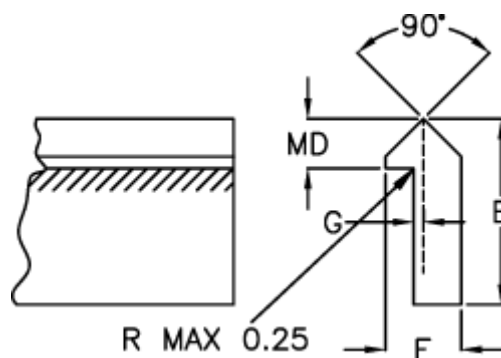

Varenummer: 055920500
Beskrivelse: Skinne TS2SS 500mm

Mål

E = 15.87

F = 6.35

G = 0.78

Kg/m = 0.509

MD(T) = 4.75